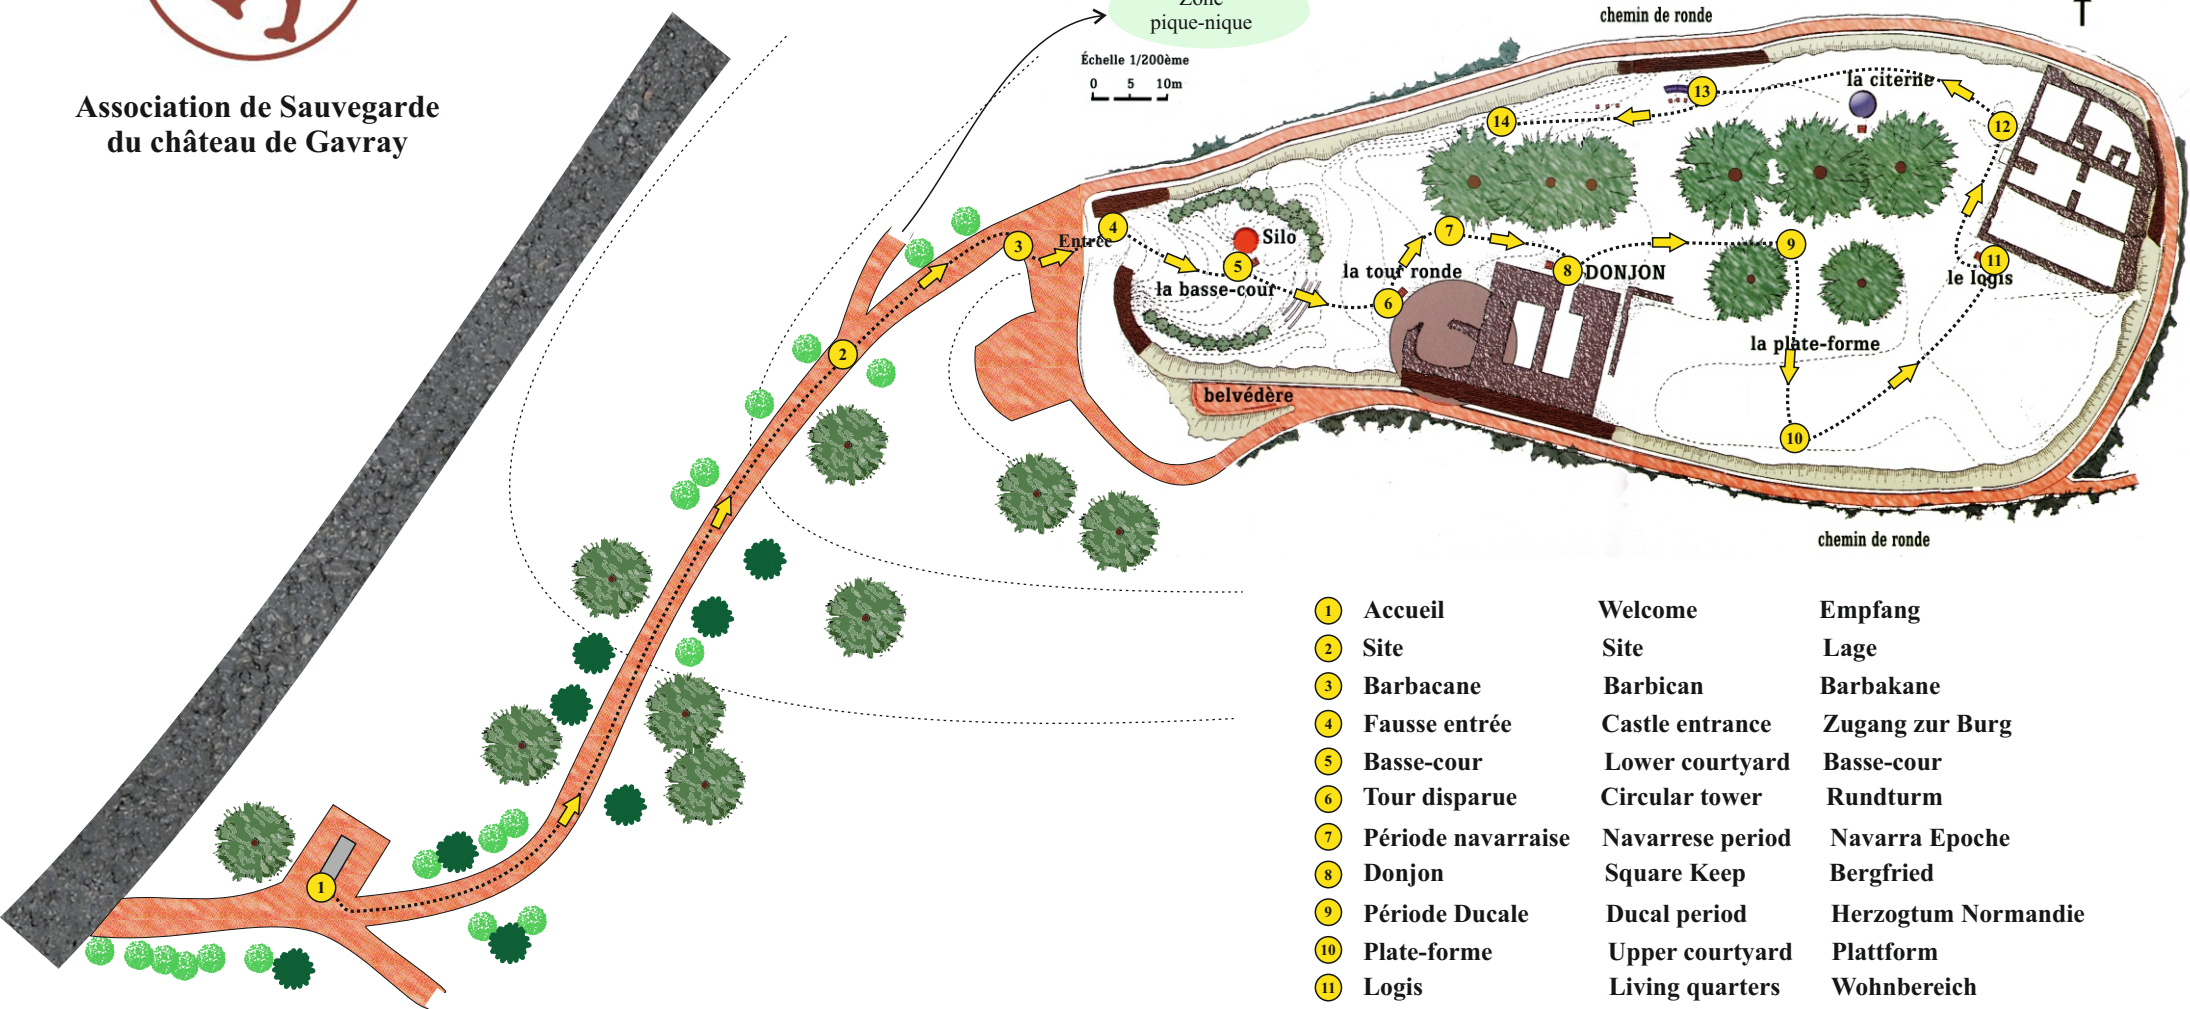

Association de Sauvegarde
du château de Gavray

Plan du circuit découverte KIT-M

Plan of the KIT-M site discovery tour

Entdeckungsrundgang mit KIT-M

Zone
pique-nique

Echelle 1/200ème
0 5 10m

①	Accueil	Welcome	Empfang
②	Site	Site	Lage
③	Barbacane	Barbican	Barbakane
④	Fausse entrée	Castle entrance	Zugang zur Burg
⑤	Basse-cour	Lower courtyard	Basse-cour
⑥	Tour disparue	Circular tower	Rundturm
⑦	Période navarraise	Navarrese period	Navarra Epoche
⑧	Donjon	Square Keep	Bergfried
⑨	Période Ducale	Ducal period	Herzogtum Normandie
⑩	Plate-forme	Upper courtyard	Plattform
⑪	Logis	Living quarters	Wohnbereich
⑫	Période française	French period	Französische Epoche
⑬	Panorama	Panorama	Panorama
⑭	Période Anglaise	English period	Englische Epoche
⋯→⋯	Parcours	Route	Route